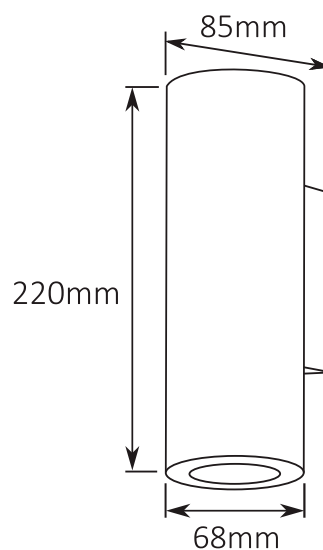

### OPRAWA BARI UP/DOWN GU10

#### DANE TECHNICZNE:

- Napięcie zasilające: 220-240VAC
- Klasa ochrony: I
- Stopień ochrony: IP20
- Gniazdo źródła światła: GU10
- Maksymalna moc źródła światła: 2x50W
- Do zastosowań: wewnątrz
- Materiał: metal
- Sposób montażu: ściana
- Efektywność energetyczna: E- A++
- Certyfikaty: CE

#### NUMERY KATALOGOWE:

Nr.Art.	Kolor
HB13019	Biały i czarny
HB13020	Czarny

HOLDBOX HB13019  
HB13020

 Oprawa jest przystosowana do żarówek o klasach energetycznych:

A++  
A+  
A  
B  
C  
D  
E

874/2012 

Made in PRC