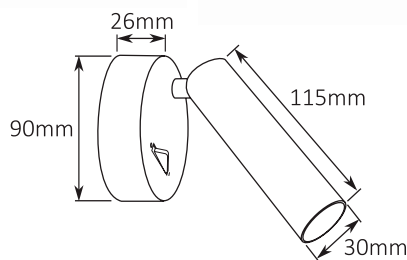

### OPRAWA MILANO BED SIDE 5W

#### DANE TECHNICZNE:

- Napięcie zasilające: 220 240VAC
- Klasa ochrony: I
- Stopień ochrony: IP20
- Zawiera zintegrowane źródło światła: tak
- Źródło światła: LED COB
- Moc źródła światła: 5W
- Strumień świetlny: 430lm
- Współczynnik oddawania barw: CRI Ra>93
- Barwa światła: 3000K
- Kąt świecenia: 40°
- Żywotność źródła: 30000h
- Możliwość ściemniania: nie
- Zawiera zasilacz: tak
- Do zastosowań: wewnątrz
- Materiał: metal
- Miejsce montażu: ściana
- Efektywność energetyczna: G
- Certyfikaty: CE