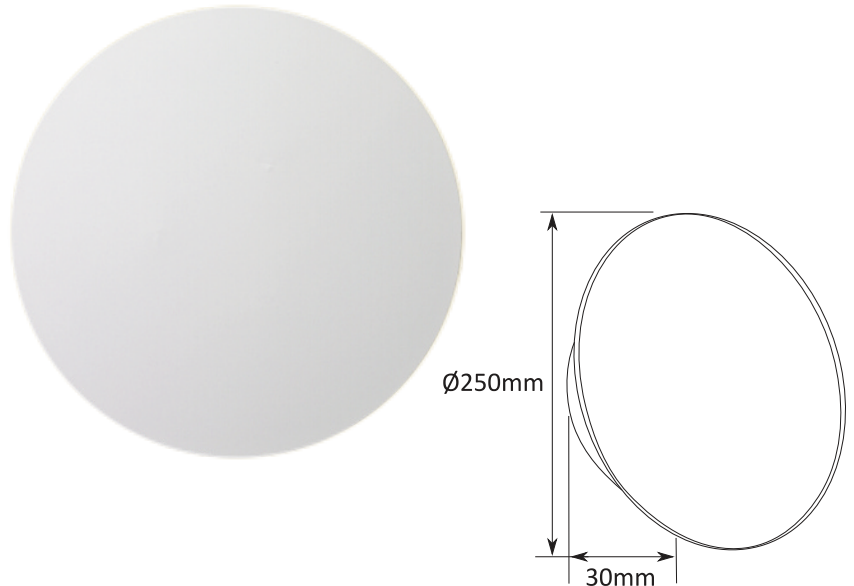

KARTA KATALOGOWA

OPRAWA - JESI SUN 8W

DANE TECHNICZNE:

- Napięcie zasilające: 220-240VAC
- Klasa ochrony: I
- Stopień ochrony: IP20
- Zawiera zintegrowane źródło światła: tak
- Źródło światła: taśma LED
- Moc źródła światła: 8W
- Strumień świetlny: 400lm
- Współczynnik oddawania barw: CRI Ra>80
- Barwa światła: 3000K
- Żywotność źródła: 25000h
- Kolory świecenia: biały, czerwony, niebieski
- Możliwość ściemniania: nie
- Zawiera zasilacz: tak
- Do zastosowań: wewnątrz
- Materiał: PC ALU
- Miejsce montażu: ściana
- Efektywność energetyczna: G
- Certyfikaty: CE

ENERGY LABEL 1		ENERGY LABEL 2	
HOLDBOX HB13007 JESI SUN		HOLDBOX HB13008 JESI SUN	
A		A	
B		B	
C		C	
D		D	
E		E	
F		F	
G	G	G	G
8 kWh/1000h		8 kWh/1000h	
	2019/2015		2019/2015

NUMERY KATALOGOWE:

Nr.Art.	Kolor
HB13007/LED White	Biały
HB13008/LED White	Czarny