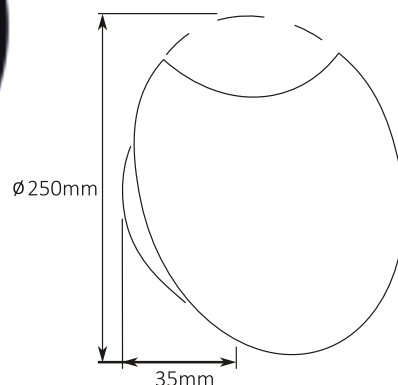

KARTA KATALOGOWA

OPRAWA - RODI MOON 8W

DANE TECHNICZNE:

- Napięcie zasilające: 220-240VAC
- Klasa ochrony: I
- Stopień ochrony: IP20
- Zawiera zintegrowane źródło światła: tak
- Źródło światła: taśma LED
- Moc źródła światła: 8W
- Strumień świetlny: 400lm
- Współczynnik oddawania barw: CRI Ra>80
- Barwa światła: 3000K
- Żywotność źródła: 25000h
- Kolory świecenia: biały, czerwony, niebieski
- Możliwość ściemniania: nie
- Zawiera zasilacz: tak
- Do zastosowań: wewnątrz
- Materiał: PC ALU
- Miejsce montażu: ściana
- Efektywność energetyczna: G
- Certyfikaty: CE

ENERGY	ENERGY
HOLDBOX HB13003 RODI MOON	HOLDBOX HB13004 RODI MOON
A	A
B	B
C	C
D	D
E	E
F	F
G	G
8 kWh/1000h	8 kWh/1000h
2019/2015	2019/2015

NUMERY KATALOGOWE:

Nr.Art.	Kolor
HB13003/LED White	Biały
HB13004/LED White	Czarny