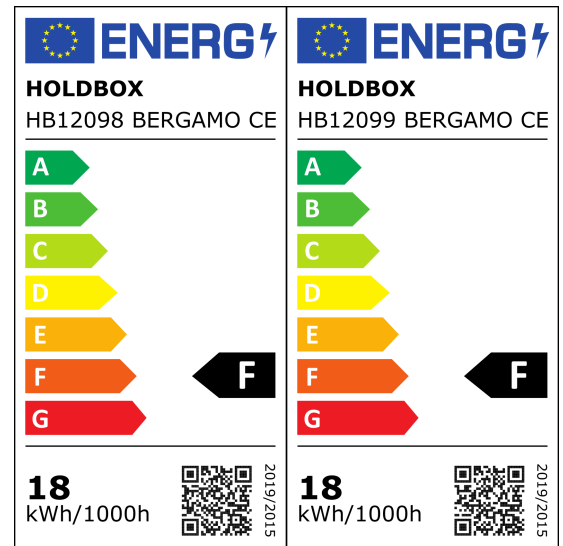

KARTA KATALOGOWA

OPRAWA BERGAMO CEILING 17W

DANE TECHNICZNE:

- Napięcie zasilające: 220 240VAC
- Klasa ochrony: I
- Stopień ochrony: IP20
- Zawiera zintegrowane źródło światła: tak
- Moc źródła światła: 17W
- Strumień świetlny: 1800lm
- Współczynnik oddawania barw: CRI Ra>80
- Barwa światła: 3000K
- Żywotność źródła: 30000h
- Kąt świecenia: 110°
- Możliwość ściemniania: tak
- Zawiera zasilacz: tak
- Do zastosowań: wewnątrz
- Materiał: aluminium
- Miejsce montażu: sufit
- Efektywność energetyczna: F
- Certyfikaty: CE

NUMERY KATALOGOWE:

Nr.Art.	Kolor
HB12098	Biały
HB12099	Czarny

Made in PRC