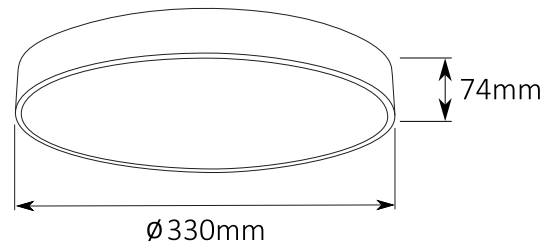

KARTA KATALOGOWA

OPRAWA BERGAMO CEILING 17W

DANE TECHNICZNE:

- Napięcie zasilające: 220 240VAC
- Klasa ochrony: I
- Stopień ochrony: IP20
- Zawiera zintegrowane źródło światła: tak
- Moc źródła światła: 17W
- Strumień świetlny: 1800lm
- Współczynnik oddawania barw: CRI Ra>80
- Barwa światła: 3000K
- Żywotność źródła: 30000h
- Kąt świecenia: 110°
- Możliwość ściemniania: tak
- Zawiera zasilacz: tak
- Do zastosowań: wewnątrz
- Materiał: aluminium
- Miejsce montażu: sufit
- Efektywność energetyczna: F
- Certyfikaty: CE

NUMERY KATALOGOWE:

Nr.Art.	Kolor
HB12098	Biały
HB12099	Czarny

Made in PRC