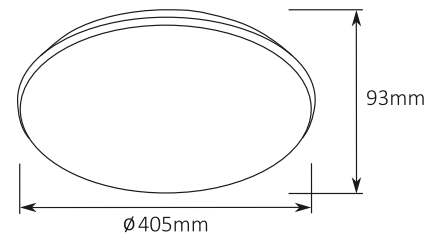

#### DANE TECHNICZNE:

- Napięcie zasilające: 220-240VAC
- Klasa ochrony: I
- Stopień ochrony: IP20
- Zawiera zintegrowane źródło światła: tak
- Moc źródła światła: 24W
- Strumień świetlny: 1680lm
- Współczynnik oddawania barw: CRI Ra>80
- Barwa światła: 3000K/4000K
- Żywotność źródła: 25000h
- Kąt świecenia: 120°
- Możliwość ściemniania: nie
- Dane fotometryczne: tak( IES )
- Zawiera zasilacz: tak
- Do zastosowań: wewnątrz
- Materiał: PC / PMMA
- Miejsce montażu: ściana, sufit
- Efektywność energetyczna: G
- Certyfikaty: CE, TUV