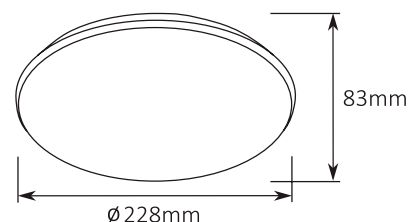

#### DANE TECHNICZNE:

- Napięcie zasilające: 220-240VAC
- Klasa ochrony: I
- Stopień ochrony: IP20
- Zawiera zintegrowane źródło światła: tak
- Moc źródła światła: 12W
- Strumień świetlny: 840lm
- Współczynnik oddawania barw: CRI Ra>80
- Barwa światła: 3000K/4000K
- Żywotność źródła: 25000h
- Kąt świecenia: 120°
- Możliwość ściemniania: nie
- Dane fotometryczne: tak( IES )
- Zawiera zasilacz: tak
- Do zastosowań: wewnątrz
- Materiał: PC / PMMA
- Miejsce montażu: ściana, sufit
- Efektywność energetyczna: G
- Certyfikaty: CE, TUV