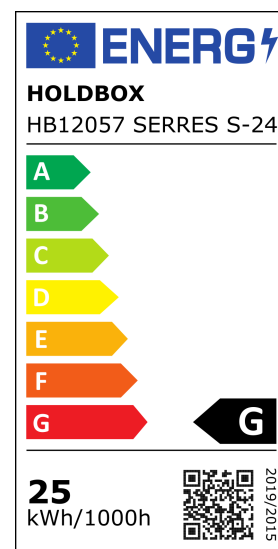

KARTA KATALOGOWA

OPRAWA - SERRES S-24W

DANE TECHNICZNE:

- Napięcie zasilające: 220-240VAC
- Klasa ochrony: II
- Stopień ochrony: IP44
- Zawiera zintegrowane źródło światła: tak
- Moc źródła światła: 24W
- Strumień świetlny: 1920lm
- Współczynnik oddawania barw: CRI Ra>80
- Barwa światła: 3000K/4000K
- Żywotność źródła: 25000h
- Kąt świecenia: 120°
- Możliwość ściemniania: nie
- Dane fotometryczne: tak(IES)
- Zawiera zasilacz: tak
- Do zastosowań: na zewnątrz, wewnątrz
- Materiał: PC
- Odporność na uderzenia: IK 08
- Miejsce montażu: ściana, sufit
- Efektywność energetyczna: G
- Certyfikaty: CE, TÜV

NUMERY KATALOGOWE:

Nr.Art.	Barwa	Kolor
HB12056	3000K	Biały
HB12057	4000K	Biały

Made in PRC