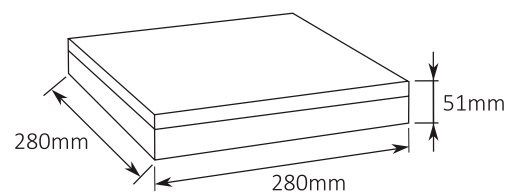

KARTA KATALOGOWA

OPRAWA - SERRES S-24W

DANE TECHNICZNE:

- Napięcie zasilające: 220-240VAC
- Klasa ochrony: II
- Stopień ochrony: IP44
- Zawiera zintegrowane źródło światła: tak
- Moc źródła światła: 24W
- Strumień świetlny: 1920lm
- Współczynnik oddawania barw: CRI Ra>80
- Barwa światła: 3000K/4000K
- Żywotność źródła: 25000h
- Kąt świecenia: 120°
- Możliwość ściemniania: nie
- Dane fotometryczne: tak(IES)
- Zawiera zasilacz: tak
- Do zastosowań: na zewnątrz, wewnątrz
- Materiał: PC
- Odporność na uderzenia: IK 08
- Miejsce montażu: ściana, sufit
- Efektywność energetyczna: G
- Certyfikaty: CE, TÜV