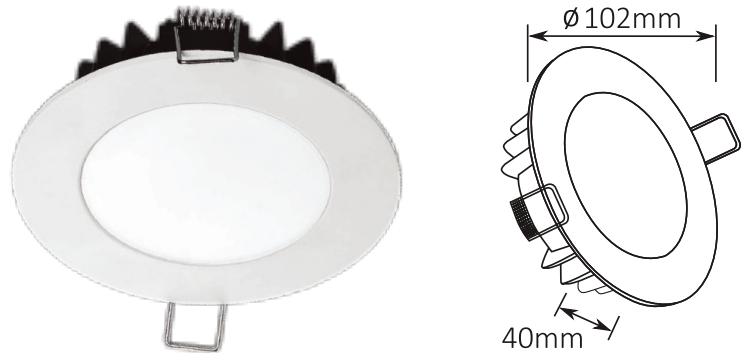

KARTA KATALOGOWA

OPRAWA - SANA IP44/10W

DANE TECHNICZNE:

- Napięcie zasilające: 220-240VAC
- Klasa ochrony: II
- Stopień ochrony: IP44
- Zawiera zintegrowane źródło światła: tak
- Moc źródła światła: 10W
- Strumień świetlny: 700lm
- Współczynnik oddawania barw: CRI Ra>80
- Barwa światła: 3000K/4000K
- Żywotność źródła: 25000h
- Kąt świecenia: 110°
- Możliwość ściemniania: nie
- Dane fotometryczne: tak(IES)
- Zawiera zasilacz: tak
- Do zastosowań: na zewnątrz, wewnątrz
- Materiał: PC+aluminium
- Miejsce montażu: do wbudowania w sufit
- Rozmiar otworu montażowego: Ø90mm
- Efektywność energetyczna: G
- Certyfikaty: CE

NUMERY KATALOGOWE:

Nr.Art.	Barwa	Kolor
HB11001	3000K	Biały
HB11002	4000K	Biały

ENERGY	ENERGY
HOLDBOX HB11001 SANA	HOLDBOX HB11002 SANA
A	A
B	B
C	C
D	D
E	E
F	F
G	G
11 kWh/1000h	11 kWh/1000h
2019/2015	2019/2015