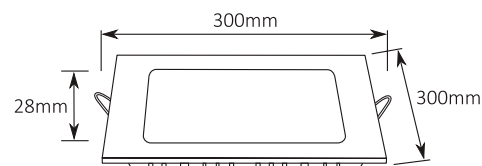

#### DANE TECHNICZNE:

- Napięcie zasilające: 220-240VAC
- Klasa ochrony: II
- Stopień ochrony: IP20
- Zawiera zintegrowane źródło światła: tak
- Moc źródła światła: 24W
- Strumień świetlny: 1680lm
- Współczynnik oddawania barw: CRI Ra>80
- Barwa światła: 3000K/4000K
- Żywotność źródła: 25000h
- Kąt świecenia: 120°
- Możliwość ściemniania: nie
- Dane fotometryczne: tak( IES )
- Zawiera zasilacz: tak
- Do zastosowań: wewnątrz
- Materiał: PC
- Miejsce montażu: do wbudowania w sufit
- Rozmiar otworu montażowego: 288/288mm
- Efektywność energetyczna: G
- Certyfikaty: CE