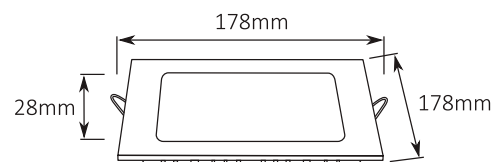

KARTA KATALOGOWA

OPRAWA - SKIATHOS S-12W

DANE TECHNICZNE:

- Napięcie zasilające: 220-240VAC
- Klasa ochrony: II
- Stopień ochrony: IP20
- Zawiera zintegrowane źródło światła: tak
- Moc źródła światła: 12W
- Strumień świetlny: 900lm
- Współczynnik oddawania barw: CRI Ra>80
- Barwa światła: 3000K/4000K
- Żywotność źródła: 25000h
- Kąt świecenia: 120°
- Możliwość ściemniania: nie
- Dane fotometryczne: tak(IES)
- Zawiera zasilacz: tak
- Do zastosowań: wewnątrz
- Materiał: PC
- Miejsce montażu: do wbudowania w sufit
- Rozmiar otworu montażowego: 160/160mm
- Efektywność energetyczna: G
- Certyfikaty: CE

NUMERY KATALOGOWE:

Nr.Art.	Barwa	Kolor
HB10009	3000K	Biały
HB10010	4000K	Biały

HOLDBOX HB10009 SKIATHOS S	HOLDBOX HB10010 SKIATHOS S
13 kWh/1000h	13 kWh/1000h
2019/2015	2019/2015

Made in PRC