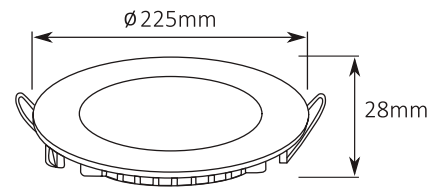

#### DANE TECHNICZNE:

- Napięcie zasilające: 220-240VAC
- Klasa ochrony: II
- Stopień ochrony: IP20
- Zawiera zintegrowane źródło światła: tak
- Moc źródła światła: 18W
- Strumień świetlny: 1440lm
- Współczynnik oddawania barw: CRI Ra>80
- Barwa światła: 3000K/4000K
- Żywotność źródła: 25000h
- Kąt świecenia: 120°
- Możliwość ściemniania: nie
- Dane fotometryczne: tak( IES )
- Zawiera zasilacz: tak
- Do zastosowań: wewnątrz
- Materiał: PC
- Miejsce montażu: do wbudowania w sufit
- Rozmiar otworu montażowego: Ø210mm
- Efektywność energetyczna: G
- Certyfikaty: CE