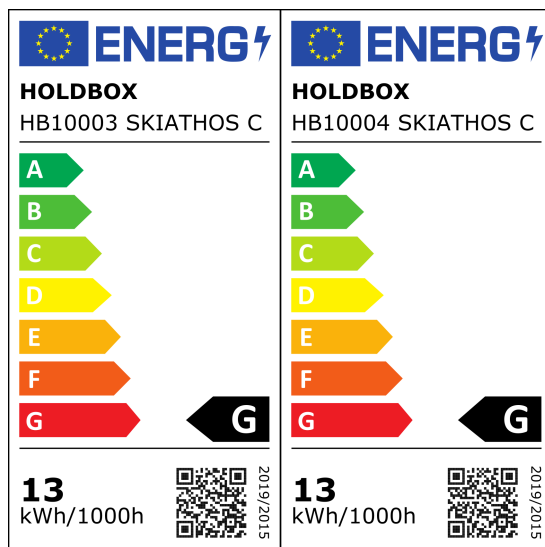

## KARTA KATALOGOWA

#### DANE TECHNICZNE:

- Napięcie zasilające: 220-240VAC
- Klasa ochrony: II
- Stopień ochrony: IP20
- Zawiera zintegrowane źródło światła: tak
- Moc źródła światła: 12W
- Strumień świetlny: 900lm
- Współczynnik oddawania barw: CRI Ra>80
- Barwa światła: 3000K/4000K
- Żywotność źródła: 25000h
- Kąt świecenia: 120°
- Możliwość ściemniania: nie
- Dane fotometryczne: tak( IES )
- Zawiera zasilacz: tak
- Do zastosowań: wewnątrz
- Materiał: PC
- Miejsce montażu: do wbudowania w sufit
- Rozmiar otworu montażowego: Ø160mm
- Efektywność energetyczna: G
- Certyfikaty: CE

#### NUMERY KATALOGOWE:

Nr.Art.	Barwa	Kolor
HB10003	3000K	Biały
HB10004	4000K	Biały

Made in PRC