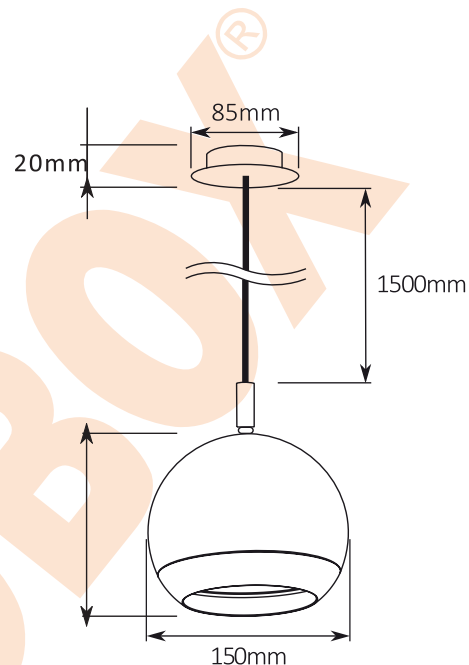

KARTA KATALOGOWA

OPRAWA - BALLABIO GU10/ES111

DANE TECHNICZNE:

- Napięcie zasilające: 220-240VAC
- Klasa ochrony: I
- Stopień ochrony: IP20
- Gniazdo źródła światła: GU10, ES111
- Maksymalna moc źródła światła: 75W
- Wysokość zwieszenia: 1500mm
- Do zastosowań: wewnątrz
- Materiał: metal
- Sposób montażu: sufit
- Efektywność energetyczna: E A++
- Certyfikaty: CE

NUMERY KATALOGOWE:

Nr.Art.	Kolor
HB14016	Biały z chromowanym pierścieniem
HB14017	Czarny z chromowanym pierścieniem
HB14018	Cały chromowany

HB14016
HOLDBOX HB14017
HB14018

 Oprawa jest przystosowana do żarówek o klasach energetycznych: