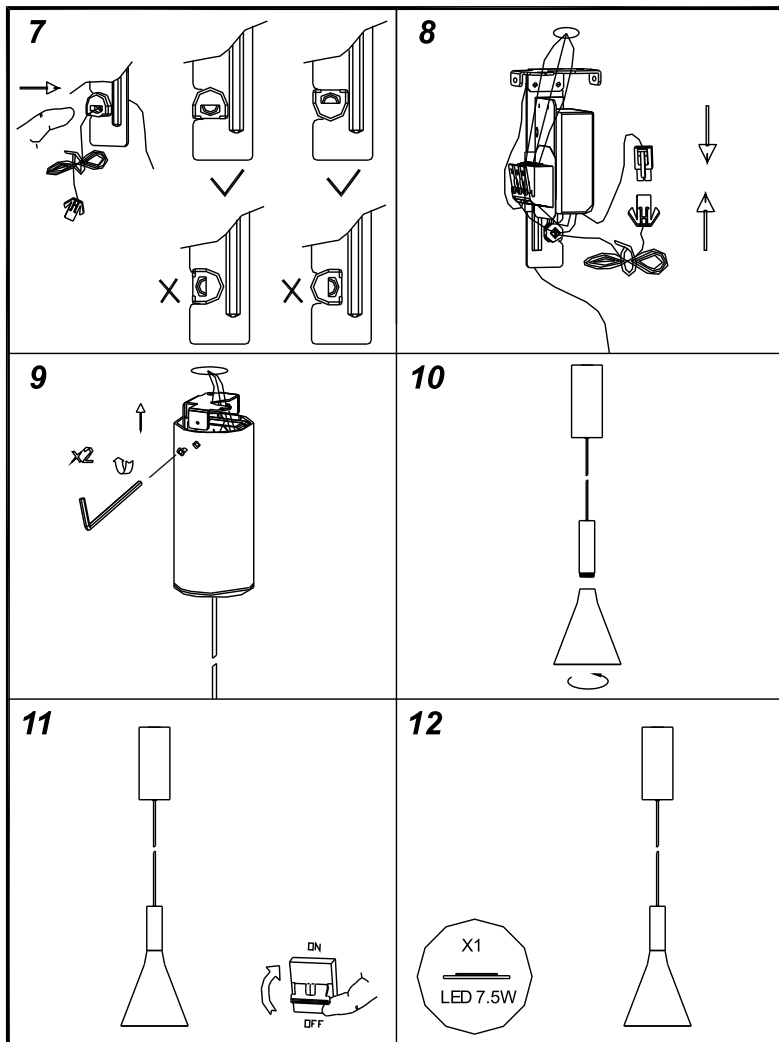

Specyfikacja / Specifications

Model:	PALERMO 7,5W LED PENDANT
Ref.no.	HB14012/HB14013
Power	7,5W
Input voltage	180-240 VAC
Lumen output	470lm
Color temp	3000K
Lifespan	30.000 hours
Bulb	LED INSIDE
Dimensions(D*H)	Ø152*270mm

Przed instalacją zawsze wyłącz zasilanie główne

Always turn off main power before installation

Před instalací vždy odpojte přístup napájení

Üzembehelyezés előtt mindig kapcsolja ki az áramot

Instalacja oprawy powinna być wykonana przez wykwalifikowanego elektryka

Installation should be carried out by your local electrician

Instalace musí být provedena osobou s certifikací v oboru elektro (pracovník dle vyhl. 50/78 Sb. S. § 6,7 a vyšší)

A lámpatest üzembehelyezését képesített villanyszerelő végezze