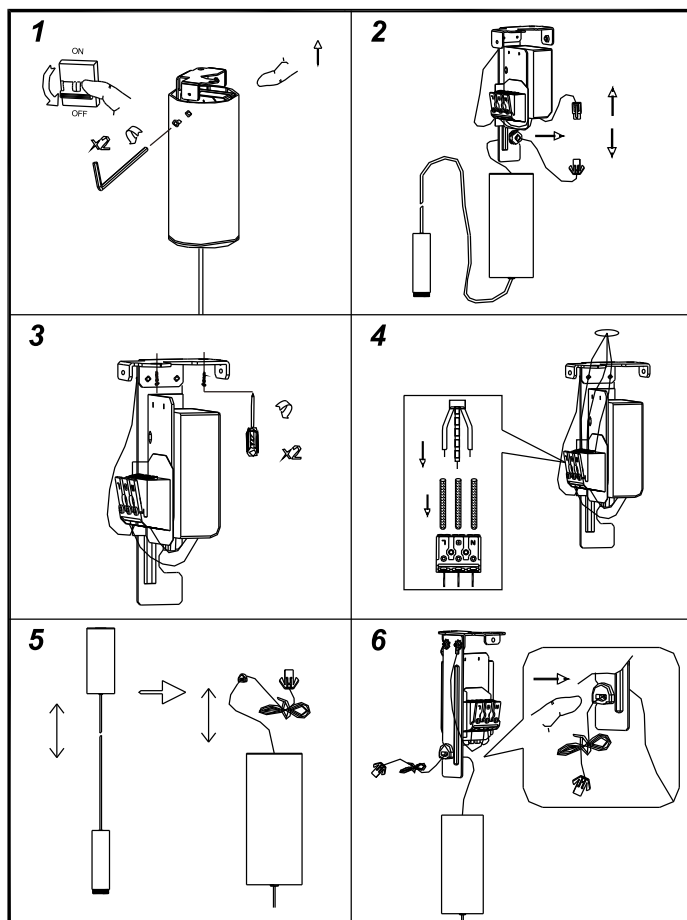

Specyfikacja / Specifications

Model:	PALERMO 7,5W LED PENDANT
Ref.no.	HB14012/HB14013
Power	7,5W
Input voltage	180-240 VAC
Lumen output	470lm
Color temp	3000K
Lifespan	30.000 hours
Bulb	LED INSIDE
Dimensions(D*H)	Ø152*270mm

Przed instalacją zawsze wyłącz zasilanie główne

Always turn off main power before installation

Před instalací vždy odpojte přístup napájení

Üzembehelyezés előtt mindig kapcsolja ki az áramot

Instalacja oprawy powinna być wykonana przez wykwalifikowanego elektryka

Installation should be carried out by your local electrician

Instalace musí být provedena osobou s certifikací v oboru elektro (pracovník dle vyhl. 50/78 Sb. S. § 6,7 a vyšší)

A lámpatest üzembehelyezését képesített villanyszerelő végezze