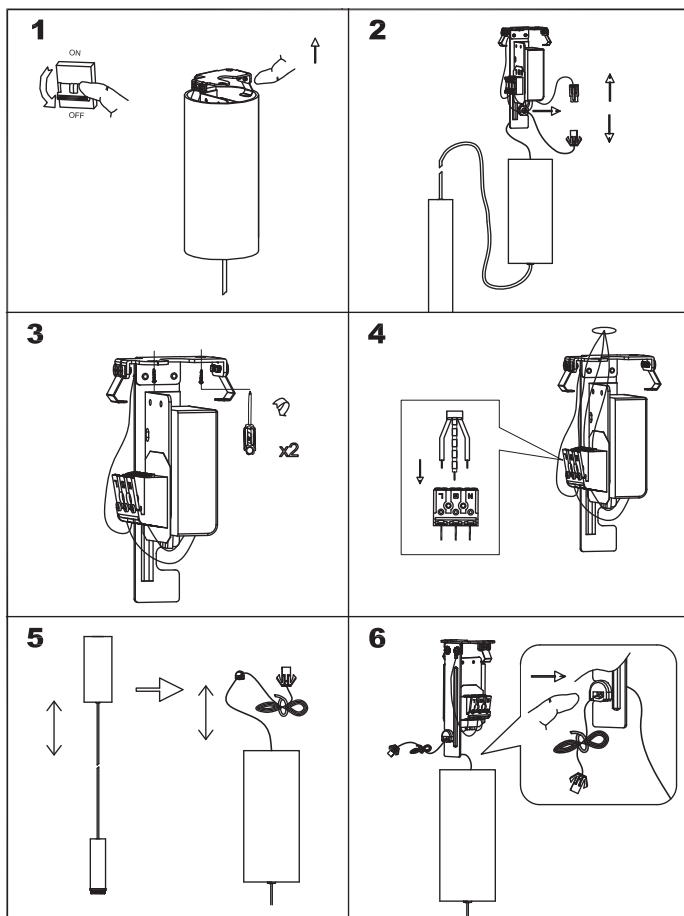

## Specyfikacja / Specifications

Model:	MODENA 9W
Ref.no.	HB14027/HB14028
Power	9W
Input voltage	180-240 VAC
Lumen output	700lm
Color temp	3000K
Lifespan	30.000 hours
Bulb	LED INSIDE
Dimensions(D)	Ø330mm

Przed instalacją zawsze wyłącz zasilanie główne

Always turn off main power before installation

Před instalací vždy odpojte přístup napájení

Üzembehelyezés előtt mindig kapcsolja ki az áramot

Instalacja oprawy powinna być wykonana przez wykwalifikowanego elektryka

Installation should be carried out by your local electrician

Instalace musí být provedena osobou s certifikací v oboru elektro (pracovník dle vyhl. 50/78 Sb. S. § 6,7 a vyšší)

A lámpatest üzembehelyezését képesített villanyszerelő végezze