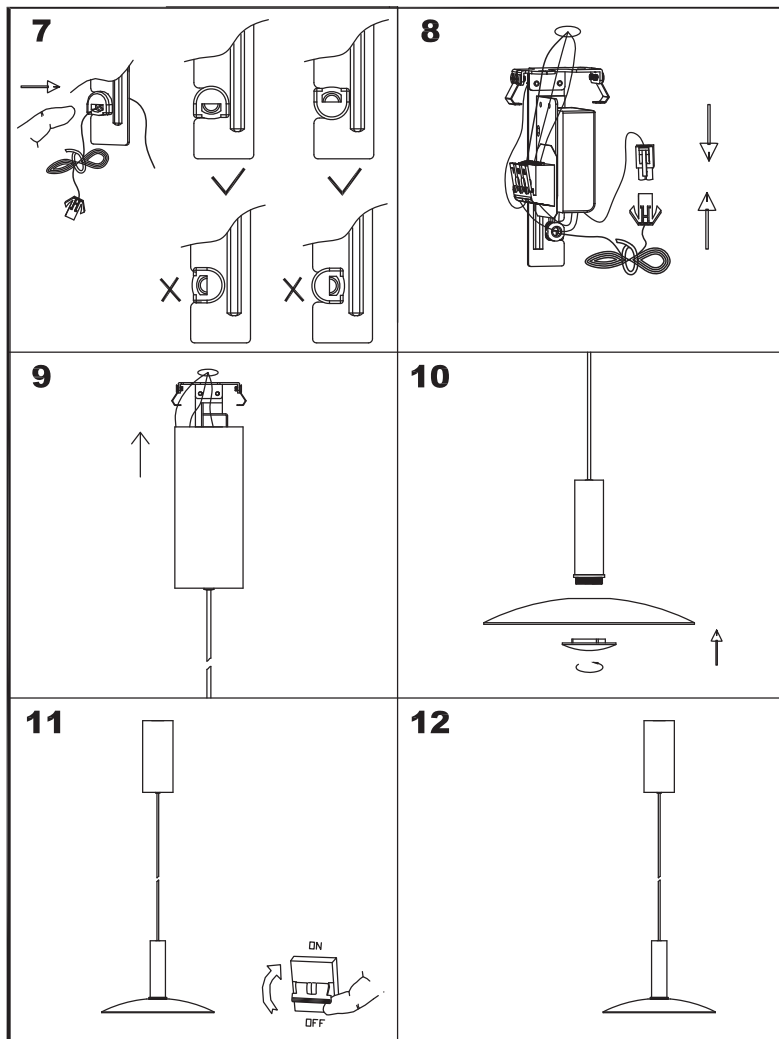

## Specyfikacja / Specifications

Model:	MODENA 9W
Ref.no.	HB14027/HB14028
Power	9W
Input voltage	180-240 VAC
Lumen output	700lm
Color temp	3000K
Lifespan	30.000 hours
Bulb	LED INSIDE
Dimensions(D)	Ø330mm

Przed instalacją zawsze wyłącz zasilanie główne

Always turn off main power before installation

Před instalací vždy odpojte přístup napájení

Üzembehelyezés előtt mindig kapcsolja ki az áramot

Instalacja oprawy powinna być wykonana przez wykwalifikowanego elektryka