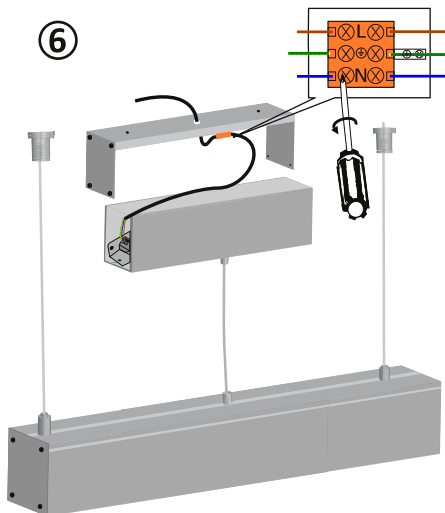

Specyfikacja / Specifications

Model:	LARISA PENDANT 120/ML	LARISA PENDANT 120/PRZ	LARISA PENDANT 200/ML	LARISA PENDANT 200/PRZ
Ref.no.	HB25049 / HB25050	HB25051 / HB25052	HB25057 / HB25058	HB25059 / HB25060
Colour temp.	3000 / 4000K	3000 / 4000K	3000 / 4000K	3000 / 4000K
Power	48W	48W	84W	84W
Input voltage	220-240VAC	220-240VAC	220-240VAC	220-240VAC
Lumen output	3520 / 3780Lm	5980 / 6420Lm	6160 / 6620Lm	10470 / 11250Lm
Lifespan	60000h	60000h	60000h	60000h
Colour	Silver	Silver	Silver	Silver
Dimensions(L*W*H)	46*62*1120mm	46*62*1120mm	46*62*1960mm	46*62*1960mm

Przed instalacją zawsze wyłącz zasilanie główne

Always turn off main power before installation

Před instalací vždy odpojte přístup napájení

Üzembehelyezés el"ott mindig kapcsolja ki az áramot

Instalacja oprawy powinna być wykonana przez wykwalifikowanego elektryka

Installation should be carried out by your local electrician

Instalace musí být provedena osobou s certifikací v oboru elektro (pracovník dle vyhl. 50/78 Sb. S. § 6,7 a vyšší)

A lámpatest üzembehelyezését képesített villanyszerelő végezze