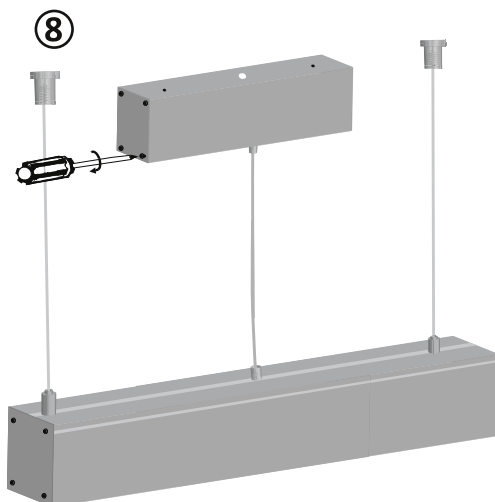

Specyfikacja / Specifications

Model:	LARISA PENDANT 120/ML	LARISA PENDANT 120/PRZ	LARISA PENDANT 200/ML	LARISA PENDANT 200/PRZ
Ref.no.	HB25049 / HB25050	HB25051 / HB25052	HB25057 / HB25058	HB25059 / HB25060
Colour temp.	3000 / 4000K	3000 / 4000K	3000 / 4000K	3000 / 4000K
Power	48W	48W	84W	84W
Input voltage	220-240VAC	220-240VAC	220-240VAC	220-240VAC
Lumen output	3520 / 3780Lm	5980 / 6420Lm	6160 / 6620Lm	10470 / 11250Lm
Lifespan	60000h	60000h	60000h	60000h
Colour	Silver	Silver	Silver	Silver
Dimensions(L*W*H)	46*62*1120mm	46*62*1120mm	46*62*1960mm	46*62*1960mm

Przed instalacją zawsze wyłącz zasilanie główne

Always turn off main power before installation

Před instalací vždy odpojte přístup napájení

Üzembehelyezés el"ott mindig kapcsolja ki az áramot

Instalacja oprawy powinna być wykonana przez wykwalifikowanego elektryka

Installation should be carried out by your local electrician

Instalace musí být provedena osobou s certifikací v oboru elektro (pracovník dle vyhl. 50/78 Sb. S. § 6,7 a vyšší)

A lámpatest üzembehelyezését képesített villanyszerelő végezze