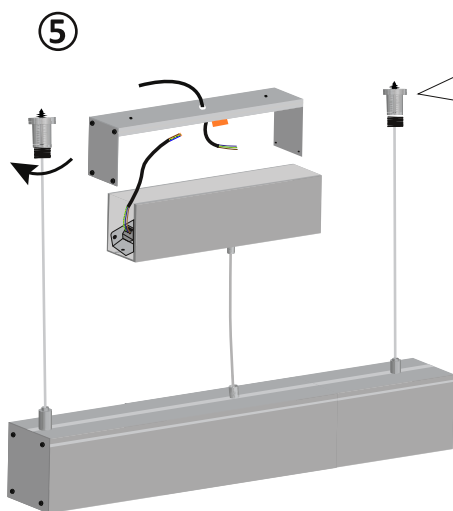

Specyfikacja / Specifications

Model:	LARISA PENDANT 120/ML	LARISA PENDANT 120/PRZ	LARISA PENDANT 200/ML	LARISA PENDANT 200/PRZ
Ref.no.	HB25049 / HB25050	HB25051 / HB25052	HB25057 / HB25058	HB25059 / HB25060
Colour temp.	3000 / 4000K	3000 / 4000K	3000 / 4000K	3000 / 4000K
Power	48W	48W	84W	84W
Input voltage	220-240VAC	220-240VAC	220-240VAC	220-240VAC
Lumen output	3520 / 3780Lm	5980 / 6420Lm	6160 / 6620Lm	10470 / 11250Lm
Lifespan	60000h	60000h	60000h	60000h
Colour	Silver	Silver	Silver	Silver
Dimensions(L*W*H)	46*62*1120mm	46*62*1120mm	46*62*1960mm	46*62*1960mm

Przed instalacją zawsze wyłącz zasilanie główne

Always turn off main power before installation

Před instalací vždy odpojte přístup napájení

Üzembehelyezés el"ott mindig kapcsolja ki az áramot

Instalacja oprawy powinna być wykonana przez wykwalifikowanego elektryka

Installation should be carried out by your local electrician

Instalace musí být provedena osobou s certifikací v oboru elektro (pracovník dle vyhl. 50/78 Sb. S. § 6,7 a vyšší)

A lámpatest üzembehelyezését képesített villanyszerelő végezze