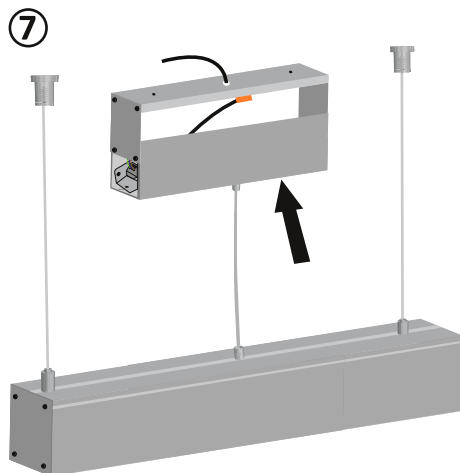

Specyfikacja / Specifications

Model:	LARISA PENDANT 120/ML	LARISA PENDANT 120/PRZ	LARISA PENDANT 200/ML	LARISA PENDANT 200/PRZ
Ref.no.	HB25049 / HB25050	HB25051 / HB25052	HB25057 / HB25058	HB25059 / HB25060
Colour temp.	3000 / 4000K	3000 / 4000K	3000 / 4000K	3000 / 4000K
Power	48W	48W	84W	84W
Input voltage	220-240VAC	220-240VAC	220-240VAC	220-240VAC
Lumen output	3520 / 3780Lm	5980 / 6420Lm	6160 / 6620Lm	10470 / 11250Lm
Lifespan	60000h	60000h	60000h	60000h
Colour	Silver	Silver	Silver	Silver
Dimensions(L*W*H)	46*62*1120mm	46*62*1120mm	46*62*1960mm	46*62*1960mm

Przed instalacją zawsze wyłącz zasilanie główne

Always turn off main power before installation

Před instalací vždy odpojte přístup napájení

Üzembehelyezés el"ott mindig kapcsolja ki az áramot

Instalacja oprawy powinna być wykonana przez wykwalifikowanego elektryka

Installation should be carried out by your local electrician

Instalace musí být provedena osobou s certifikací v oboru elektro (pracovník dle vyhl. 50/78 Sb. S. § 6,7 a vyšší)

A lámpatest üzembehelyezését képesített villanyszerelő végezze