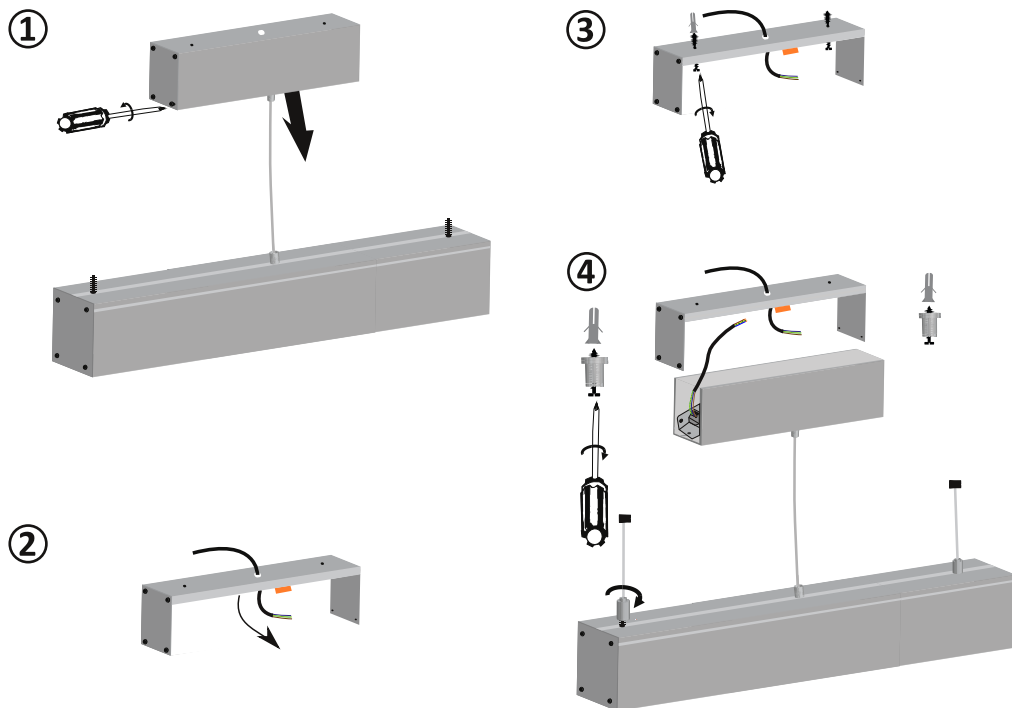

Specyfikacja / Specifications

Model:	LARISA PENDANT 120/ML	LARISA PENDANT 120/PRZ	LARISA PENDANT 200/ML	LARISA PENDANT 200/PRZ
Ref.no.	HB25049 / HB25050	HB25051 / HB25052	HB25057 / HB25058	HB25059 / HB25060
Colour temp.	3000 / 4000K	3000 / 4000K	3000 / 4000K	3000 / 4000K
Power	48W	48W	84W	84W
Input voltage	220-240VAC	220-240VAC	220-240VAC	220-240VAC
Lumen output	3520 / 3780Lm	5980 / 6420Lm	6160 / 6620Lm	10470 / 11250Lm
Lifespan	60000h	60000h	60000h	60000h
Colour	Silver	Silver	Silver	Silver
Dimensions(L*W*H)	46*62*1120mm	46*62*1120mm	46*62*1960mm	46*62*1960mm

Przed instalacją zawsze wyłącz zasilanie główne

Always turn off main power before installation

Před instalací vždy odpojte přístup napájení

Üzembehelyezés el"ott mindig kapcsolja ki az áramot

Instalacja oprawy powinna być wykonana przez wykwalifikowanego elektryka

Installation should be carried out by your local electrician

Instalace musí být provedena osobou s certifikací v oboru elektro (pracovník dle vyhl. 50/78 Sb. S. § 6,7 a vyšší)

A lámpatest üzembehelyezését képesített villanyszerelő végezze