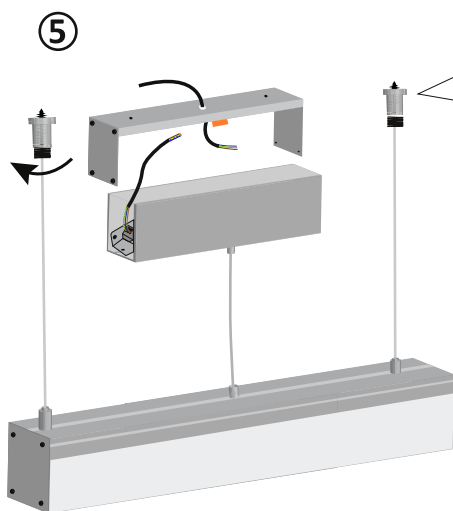

Specyfikacja / Specifications

Model:	LARISA PENDANT U 120/ML	LARISA PENDANT U 120/PRZ	LARISA PENDANT U 200/ML	LARISA PENDANT U 200/PRZ
Ref.no.	HB25053 / HB25054	HB25055 / HB25056	HB25061 / HB25062	HB25063 / HB25064
Colour temp.	3000 / 4000K	3000 / 4000K	3000 / 4000K	3000 / 4000K
Power	48W	48W	84W	84W
Input voltage	220-240VAC	220-240VAC	220-240VAC	220-240VAC
Lumen output	3520 / 3780Lm	5980 / 6420Lm	6160 / 6620Lm	10470 / 11250Lm
Lifespan	60000h	60000h	60000h	60000h
Colour	Silver	Silver	Silver	Silver
Dimensions(L*W*H)	46*63*1120mm	46*63*1120mm	46*63*1960mm	46*63*1960mm

Przed instalacją zawsze wyłącz zasilanie główne

Always turn off main power before installation

Před instalací vždy odpojte přístup napájení

Üzembehelyezés el"ott mindig kapcsolja ki az áramot

Instalacja oprawy powinna być wykonana przez wykwalifikowanego elektryka

Installation should be carried out by your local electrician

Instalace musí být provedena osobou s certifikací v oboru elektro (pracovník dle vyhl. 50/78 Sb. S. § 6,7 a vyšší)

A lámpatest üzembehelyezését képesített villanyszerelő végezze