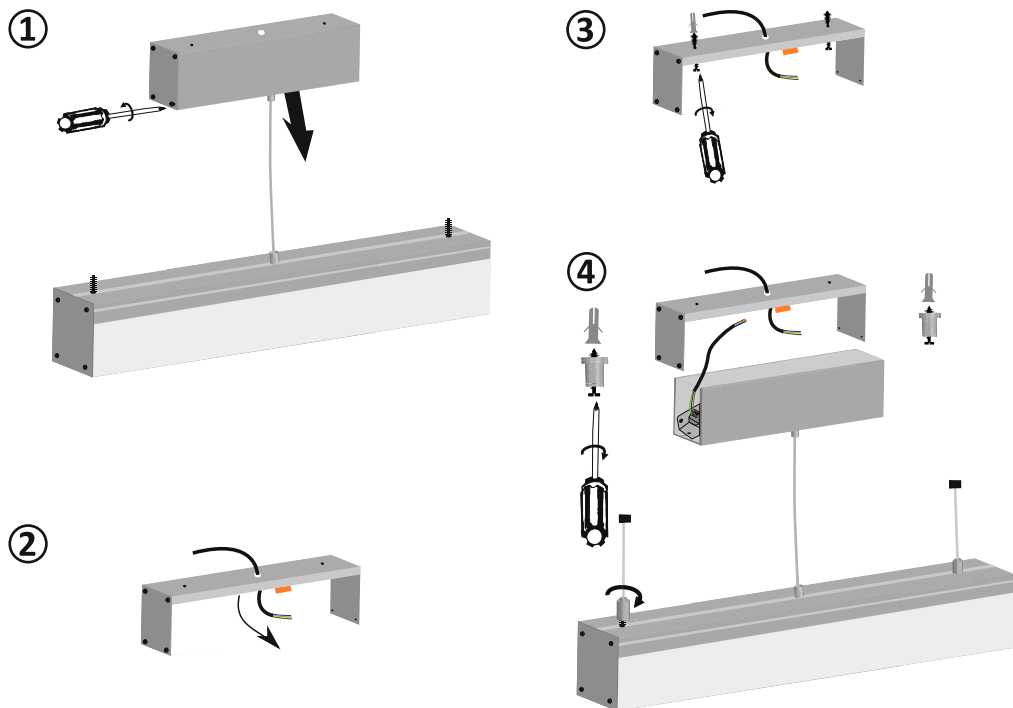

Specyfikacja / Specifications

Model:	LARISA PENDANT U 120/ML	LARISA PENDANT U 120/PRZ	LARISA PENDANT U 200/ML	LARISA PENDANT U 200/PRZ
Ref.no.	HB25053 / HB25054	HB25055 / HB25056	HB25061 / HB25062	HB25063 / HB25064
Colour temp.	3000 / 4000K	3000 / 4000K	3000 / 4000K	3000 / 4000K
Power	48W	48W	84W	84W
Input voltage	220-240VAC	220-240VAC	220-240VAC	220-240VAC
Lumen output	3520 / 3780Lm	5980 / 6420Lm	6160 / 6620Lm	10470 / 11250Lm
Lifespan	60000h	60000h	60000h	60000h
Colour	Silver	Silver	Silver	Silver
Dimensions(L*W*H)	46*63*1120mm	46*63*1120mm	46*63*1960mm	46*63*1960mm

Przed instalacją zawsze wyłącz zasilanie główne

Always turn off main power before installation

Před instalací vždy odpojte přístup napájení

Üzembehelyezés el"ott mindig kapcsolja ki az áramot

Instalacja oprawy powinna być wykonana przez wykwalifikowanego elektryka

Installation should be carried out by your local electrician

Instalace musí být provedena osobou s certifikací v oboru elektro (pracovník dle vyhl. 50/78 Sb. S. § 6,7 a vyšší)

A lámpatest üzembehelyezését képesített villanyszerelő végezze