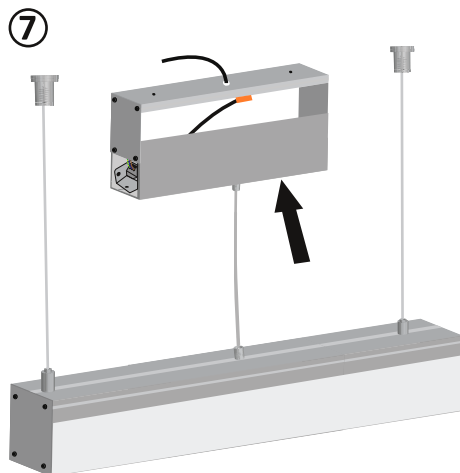

Specyfikacja / Specifications

Model:	LARISA PENDANT U 120/ML	LARISA PENDANT U 120/PRZ	LARISA PENDANT U 200/ML	LARISA PENDANT U 200/PRZ
Ref.no.	HB25053 / HB25054	HB25055 / HB25056	HB25061 / HB25062	HB25063 / HB25064
Colour temp.	3000 / 4000K	3000 / 4000K	3000 / 4000K	3000 / 4000K
Power	48W	48W	84W	84W
Input voltage	220-240VAC	220-240VAC	220-240VAC	220-240VAC
Lumen output	3520 / 3780Lm	5980 / 6420Lm	6160 / 6620Lm	10470 / 11250Lm
Lifespan	60000h	60000h	60000h	60000h
Colour	Silver	Silver	Silver	Silver
Dimensions(L*W*H)	46*63*1120mm	46*63*1120mm	46*63*1960mm	46*63*1960mm

Przed instalacją zawsze wyłącz zasilanie główne

Always turn off main power before installation

Před instalací vždy odpojte přístup napájení

Üzembehelyezés el"ott mindig kapcsolja ki az áramot

Instalacja oprawy powinna być wykonana przez wykwalifikowanego elektryka

Installation should be carried out by your local electrician

Instalace musí být provedena osobou s certifikací v oboru elektro (pracovník dle vyhl. 50/78 Sb. S. § 6,7 a vyšší)

A lámpatest üzembehelyezését képesített villanyszerelő végezze