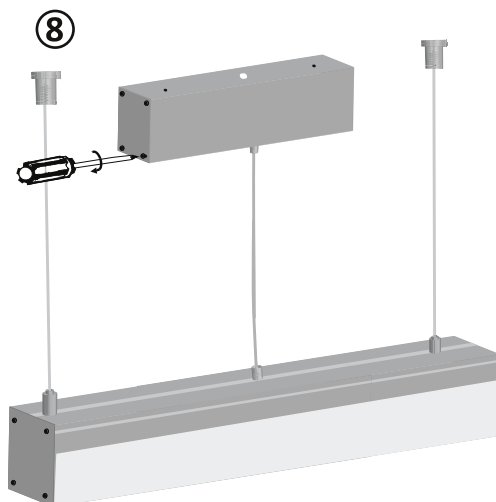

Specyfikacja / Specifications

Model:	LARISA PENDANT U 120/ML	LARISA PENDANT U 120/PRZ	LARISA PENDANT U 200/ML	LARISA PENDANT U 200/PRZ
Ref.no.	HB25053 / HB25054	HB25055 / HB25056	HB25061 / HB25062	HB25063 / HB25064
Colour temp.	3000 / 4000K	3000 / 4000K	3000 / 4000K	3000 / 4000K
Power	48W	48W	84W	84W
Input voltage	220-240VAC	220-240VAC	220-240VAC	220-240VAC
Lumen output	3520 / 3780Lm	5980 / 6420Lm	6160 / 6620Lm	10470 / 11250Lm
Lifespan	60000h	60000h	60000h	60000h
Colour	Silver	Silver	Silver	Silver
Dimensions(L*W*H)	46*63*1120mm	46*63*1120mm	46*63*1960mm	46*63*1960mm

Przed instalacją zawsze wyłącz zasilanie główne

Always turn off main power before installation

Před instalací vždy odpojte přístup napájení

Üzembehelyezés el"ott mindig kapcsolja ki az áramot

Instalacja oprawy powinna być wykonana przez wykwalifikowanego elektryka

Installation should be carried out by your local electrician

Instalace musí být provedena osobou s certifikací v oboru elektro (pracovník dle vyhl. 50/78 Sb. S. § 6,7 a vyšší)

A lámpatest üzembehelyezését képesített villanyszerelő végezze