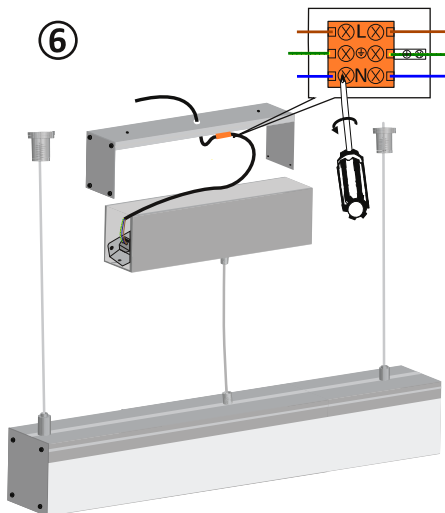

Specyfikacja / Specifications

Model:	LARISA PENDANT U 120/ML	LARISA PENDANT U 120/PRZ	LARISA PENDANT U 200/ML	LARISA PENDANT U 200/PRZ
Ref.no.	HB25053 / HB25054	HB25055 / HB25056	HB25061 / HB25062	HB25063 / HB25064
Colour temp.	3000 / 4000K	3000 / 4000K	3000 / 4000K	3000 / 4000K
Power	48W	48W	84W	84W
Input voltage	220-240VAC	220-240VAC	220-240VAC	220-240VAC
Lumen output	3520 / 3780Lm	5980 / 6420Lm	6160 / 6620Lm	10470 / 11250Lm
Lifespan	60000h	60000h	60000h	60000h
Colour	Silver	Silver	Silver	Silver
Dimensions(L*W*H)	46*63*1120mm	46*63*1120mm	46*63*1960mm	46*63*1960mm

Przed instalacją zawsze wyłącz zasilanie główne

Always turn off main power before installation

Před instalací vždy odpojte přístup napájení

Üzembehelyezés el"ott mindig kapcsolja ki az áramot

Instalacja oprawy powinna być wykonana przez wykwalifikowanego elektryka

Installation should be carried out by your local electrician

Instalace musí být provedena osobou s certifikací v oboru elektro (pracovník dle vyhl. 50/78 Sb. S. § 6,7 a vyšší)

A lámpatest üzembehelyezését képesített villanyszerelő végezze