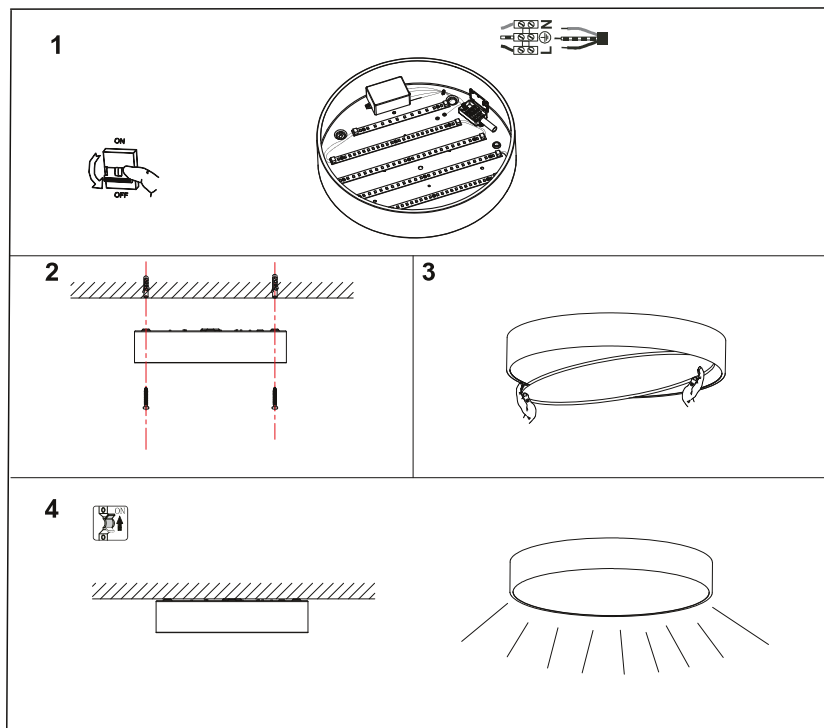

Specyfikacja / Specifications

Model:	BERGAMO CEILING 17W	BERGAMO PENDANT 17W
Ref.no.	HB12098/HB12099	HB14035/HB14036
Shape	Round	Round
Power	17W	17W
Input voltage	220-240VAC / 50-60Hz	220-240VAC / 50-60Hz
Lumen output	1800lm	1800lm
Color temp.	3000K	3000K
Lifespan	25,000 hours	25,000 hours
Beam angle	110°	110°
Dimmable	Yes 0-100%	Yes 0-100%
Colour	White / Black	White / Black
Dimensions(D*H)	Ø330*74mm	Ø330*74mm

Przed instalacją zawsze wyłącz zasilanie główne

Always turn off main power before installation

Před instalací vždy odpojte přístup napájení

Üzembehelyezés elött mindig kapcsolja ki az áramot

BERGAMO CEILING 17W

BERGAMO PENDANT 17W

Instalacja oprawy powinna być wykonana przez wykwalifikowanego elektryka

Installation should be carried out by your local electrician

Instalace musí být provedena osobou s certifikací v oboru elektro (pracovník dle vyhl. 50/78 Sb. S. § 6,7 a vyšší)