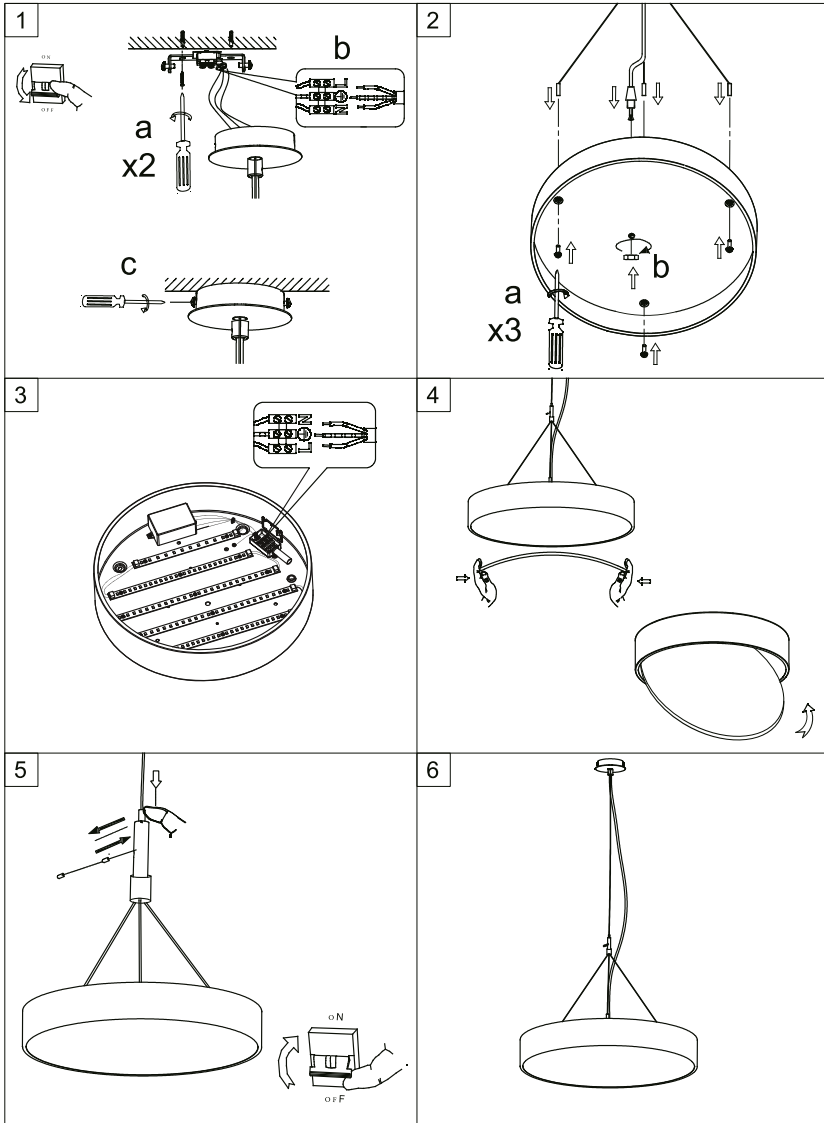

Specyfikacja / Specifications

Model:	BERGAMO CEILING 17W	BERGAMO PENDANT 17W
Ref.no.	HB12098/HB12099	HB14035/HB14036
Shape	Round	Round
Power	17W	17W
Input voltage	220-240VAC / 50-60Hz	220-240VAC / 50-60Hz
Lumen output	1800lm	1800lm
Color temp.	3000K	3000K
Lifespan	25,000 hours	25,000 hours
Beam angle	110°	110°
Dimmable	Yes 0-100%	Yes 0-100%
Colour	White / Black	White / Black
Dimensions(D*H)	Ø330*74mm	Ø330*74mm

Przed instalacją zawsze wyłącz zasilanie główne

Always turn off main power before installation

Před instalací vždy odpojte přístup napájení

Üzembehelyezés elött mindig kapcsolja ki az áramot

BERGAMO CEILING 17W

BERGAMO PENDANT 17W

Instalacja oprawy powinna być wykonana przez wykwalifikowanego elektryka

Installation should be carried out by your local electrician

Instalace musí být provedena osobou s certifikací v oboru elektro (pracovník dle vyhl. 50/78 Sb. S. § 6,7 a vyšší)

A lámpatest üzembehelyezését képesített villanyszerelő végezze