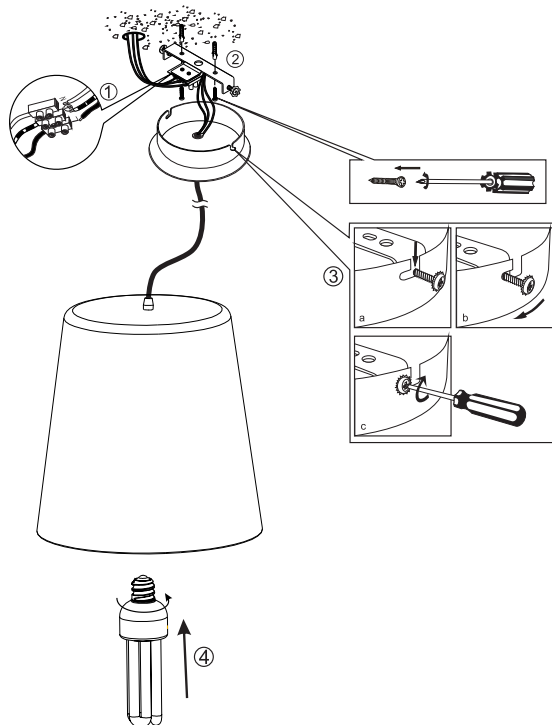

## Specyfikacja / Specifications

Model:	MONZA E27
Ref.no.	HB14023/HB14024
Power	max. 23W
Input voltage	180-240 VAC
Lumen output	—
Color temp	—
Lifespan	—
Bulb	E27
Dimensions(D)	Ø260mm

Przed instalacją zawsze wyłącz zasilanie główne

Always turn off main power before installation

Před instalací vždy odpojte přístup napájení

Üzembehelyezés el"ott mindig kapcsolja ki az áramot

Instalacja oprawy powinna być wykonana przez wykwalifikowanego elektryka

Installation should be carried out by your local electrician

Instalace musí být provedena osobou s certifikací v oboru elektro (pracovník dle vyhl. 50/78 Sb. S. § 6,7 a vyšší)

A lámpatest üzembehelyezését képesített villanyszerelő végezze