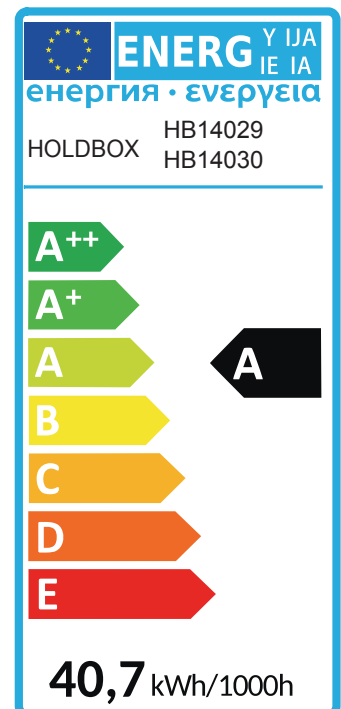

KARTA KATALOGOWA

OPRAWA - PULSANO PENDANT 37W

DANE TECHNICZNE:

- Napięcie zasilające: 220-240VAC
- Klasa ochrony: I
- Stopień ochrony: IP20
- Zawiera zintegrowane źródło światła: tak
- Moc źródła światła: 37W
- Strumień świetlny: 1750lm
- Współczynnik oddawania barw: CRI Ra>80
- Barwa światła: 3000K
- Żywotność źródła: 25000h
- Kąt świecenia: 110°
- Możliwość ściemniania: nie
- Zawiera zasilacz: tak
- Wysokość zwieszenia: 1000mm
- Do zastosowań: wewnątrz
- Materiał: aluminium
- Miejsce montażu: sufit
- Efektywność energetyczna: A
- Certyfikaty: CE

NUMERY KATALOGOWE:

Nr.Art.	Kolor
HB14029	Biały
HB14030	Czarny

Made in PRC