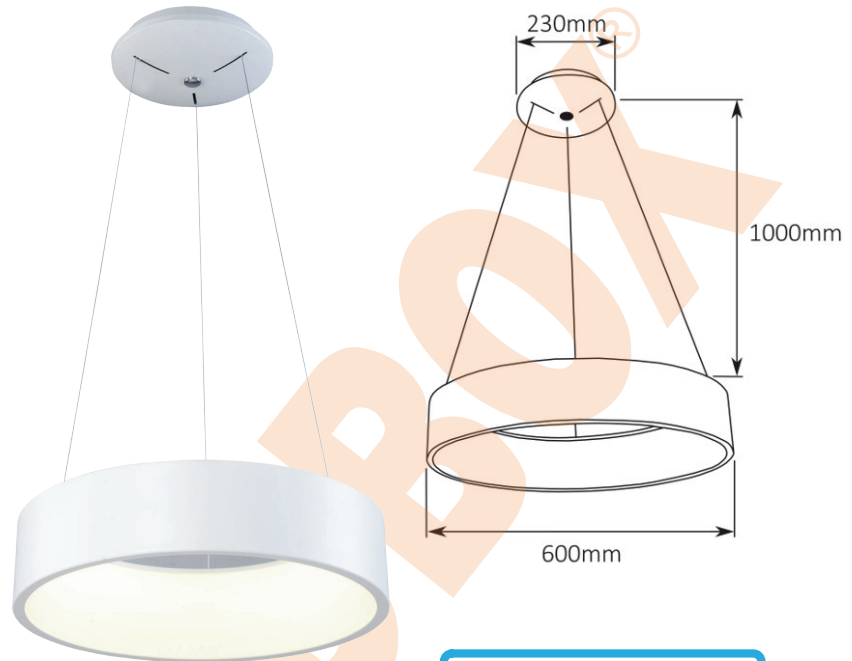

KARTA KATALOGOWA

OPRAWA - PULSANO PENDANT 37W

DANE TECHNICZNE:

- Napięcie zasilające: 220-240VAC
- Klasa ochrony: I
- Stopień ochrony: IP20
- Zawiera zintegrowane źródło światła: tak
- Moc źródła światła: 37W
- Strumień świetlny: 1750lm
- Współczynnik oddawania barw: CRI Ra>80
- Barwa światła: 3000K
- Żywotność źródła: 25000h
- Kąt świecenia: 110°
- Możliwość ściemniania: nie
- Zawiera zasilacz: tak
- Wysokość zwieszenia: 1000mm
- Do zastosowań: wewnątrz
- Materiał: aluminium
- Miejsce montażu: sufit
- Efektywność energetyczna: A
- Certyfikaty: CE

NUMERY KATALOGOWE:

Nr.Art.	Kolor
HB14029	Biały
HB14030	Czarny

Made in PRC