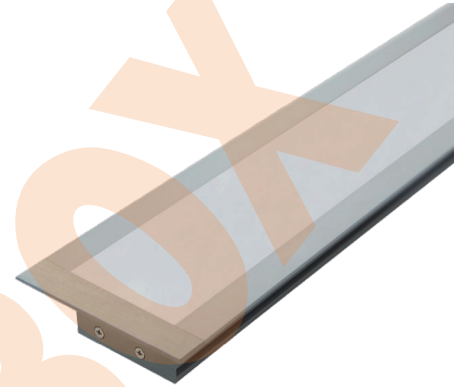

### DANE TECHNICZNE:

- Napięcie zasilające: 220-240VAC
- Klasa ochrony: I
- Stopień ochrony: IP20
- Zawiera zintegrowane źródło światła: tak
- Źródło światła: LED SMD
- Moc źródła światła: 12W - 48W
- Strumień świetlny: 880lm - 6420lm
- Współczynnik oddawania barw: CRI Ra>80
- Barwa światła: 3000K / 4000K
- Żywotność źródła: 60000h
- Możliwość ściemniania: nie
- Zawiera zasilacz: tak(Vossloh-Schwabe)
- Do zastosowań: wewnątrz
- Materiał: aluminium + PMMA
- Kolor: srebrny(wersja biała i czarna dostępna na zamówienie)
- Kolor klosza: mleczny lub przezroczysty
- Miejsce montażu: sufit
- Efektywność energetyczna: A+ - A++
- Certyfikaty: CE