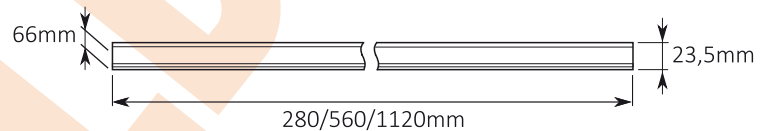

### DANE TECHNICZNE:

- Napięcie zasilające: 220-240VAC
- Klasa ochrony: I
- Stopień ochrony: IP20
- Zawiera zintegrowane źródło światła: tak
- Źródło światła: LED SMD
- Moc źródła światła: 12W - 48W
- Strumień świetlny: 880lm - 6420lm
- Współczynnik oddawania barw: CRI Ra>80
- Barwa światła: 3000K / 4000K
- Żywotność źródła: 60000h
- Możliwość ściemniania: nie
- Zawiera zasilacz: tak(Vossloh-Schwabe)
- Do zastosowań: wewnątrz
- Materiał: aluminium + PMMA
- Kolor: srebrny(wersja biała i czarna dostępna na zamówienie)
- Kolor klosza: mleczny lub przezroczysty
- Miejsce montażu: sufit
- Efektywność energetyczna: A+ - A++
- Certyfikaty: CE