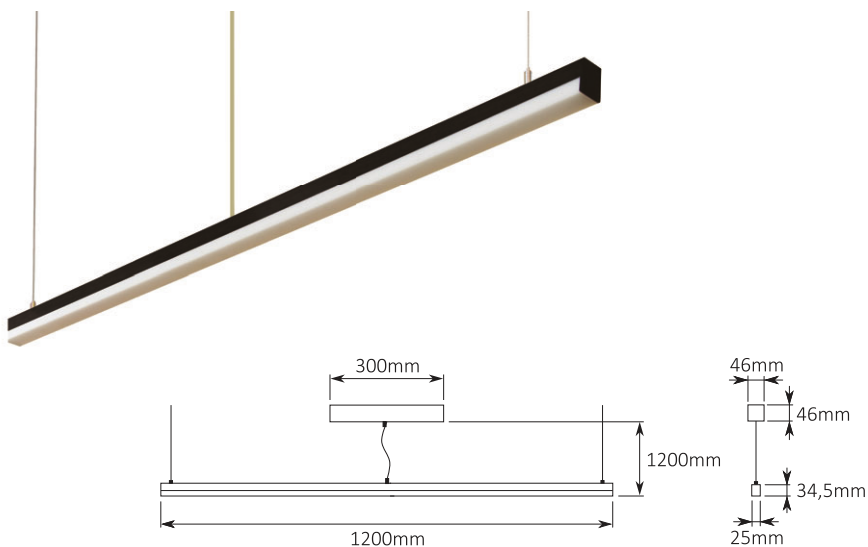

KARTA KATALOGOWA

OPRAWA ULM PENDANT

DANE TECHNICZNE:

- Napięcie zasilające: 220-240VAC
- Klasa ochrony: II
- Stopień ochrony: IP20
- Zawiera zintegrowane źródło światła: tak
- Źródło światła: taśma LED
- Moc źródła światła: 30W
- Strumień świetlny: 1600lm
- Współczynnik oddawania barw: CRI Ra>80
- Barwa światła: 3000K/4000K
- Żywotność źródła: 60000h
- Możliwość ściemniania: nie
- Zawiera zasilacz: tak
- Do zastosowań: wewnątrz
- Materiał: PC ALU
- Miejsce montażu: sufit
- Efektywność energetyczna: G
- Certyfikaty: CE

NUMERY KATALOGOWE:

Nr.Art.	Kolor
HB25073 - 3000K	Srebrny
HB25074 - 4000K	Srebrny

Kolor standard – aluminium, wersja biała lub czarna dostępna na zamówienie.

Made in Poland