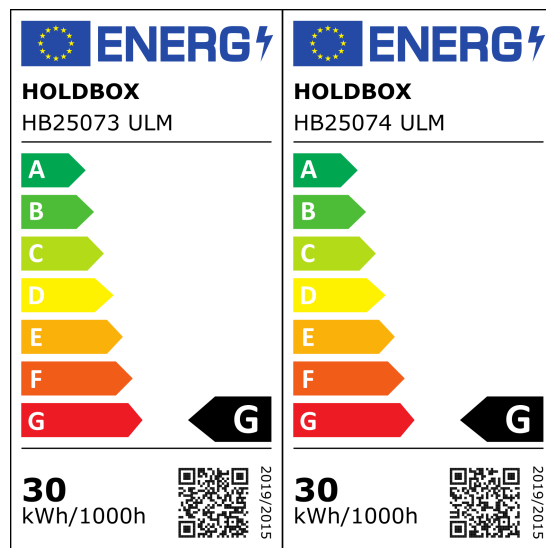

KARTA KATALOGOWA

OPRAWA ULM PENDANT

DANE TECHNICZNE:

- Napięcie zasilające: 220-240VAC
- Klasa ochrony: II
- Stopień ochrony: IP20
- Zawiera zintegrowane źródło światła: tak
- Źródło światła: taśma LED
- Moc źródła światła: 30W
- Strumień świetlny: 1600lm
- Współczynnik oddawania barw: CRI Ra>80
- Barwa światła: 3000K/4000K
- Żywotność źródła: 60000h
- Możliwość ściemniania: nie
- Zawiera zasilacz: tak
- Do zastosowań: wewnątrz
- Materiał: PC ALU
- Miejsce montażu: sufit
- Efektywność energetyczna: G
- Certyfikaty: CE

NUMERY KATALOGOWE:

Nr.Art.	Kolor
HB25073 - 3000K	Srebrny
HB25074 - 4000K	Srebrny

Kolor standard – aluminium, wersja biała lub czarna dostępna na zamówienie.

Made in Poland