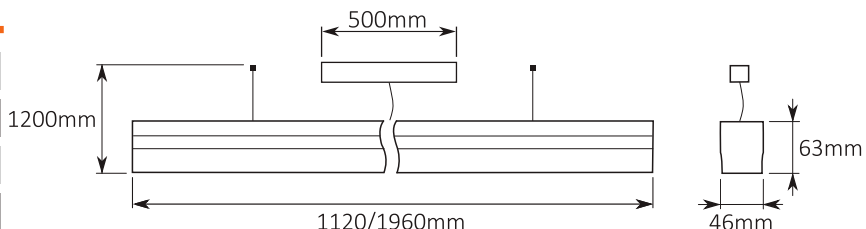

KARTA KATALOGOWA

OPRAWA - LARISA PENDANT U

DANE TECHNICZNE:

- Napięcie zasilające: 220-240VAC
- Klasa ochrony: I
- Stopień ochrony: IP20
- Zawiera zintegrowane źródło światła: tak
- Źródło światła: LED SMD
- Moc źródła światła: 48W - 84W
- Strumień świetlny: 3520lm - 11250lm
- Współczynnik oddawania barw: CRI Ra>80
- Barwa światła: 3000K / 4000K
- Żywotność źródła: 60000h
- Możliwość ściemniania: nie
- Zawiera zasilacz: tak(Vossloh-Schwabe)
- Do zastosowań: wewnątrz
- Materiał: aluminium + PMMA
- Kolor: srebrny(wersja biała i czarna dostępna na zamówienie)
- Kolor klosza: mleczny lub przezroczysty
- Miejsce montażu: sufit
- Wysokość zwieszenia: 1500mm
- Efektywność energetyczna: G - E
- Certyfikaty: CE

 HOLDBOX HB25053 LARISA Energy class: G 48 kWh/1000h	 HOLDBOX HB25054 LARISA Energy class: G 48 kWh/1000h	 HOLDBOX HB25055 LARISA Energy class: E 48 kWh/1000h	 HOLDBOX HB25056 LARISA Energy class: E 48 kWh/1000h
 HOLDBOX HB25061 LARISA Energy class: G 84 kWh/1000h	 HOLDBOX HB25062 LARISA Energy class: G 84 kWh/1000h	 HOLDBOX HB25063 LARISA Energy class: E 84 kWh/1000h	 HOLDBOX HB25064 LARISA Energy class: E 84 kWh/1000h

NUMERY KATALOGOWE:

Nr.Art.	Nazwa	Moc	Lumeny	Barwa	Długość
HB25053	Larisa Pendant U 120/ml	48W	3520lm	3000K	1120mm
HB25054	Larisa Pendant U 120/ml	48W	3780lm	4000K	1120mm
HB25055	Larisa Pendant U 120/prz	48W	5980lm	3000K	1120mm
HB25056	Larisa Pendant U 120/prz	48W	6420lm	4000K	1120mm
HB25061	Larisa Pendant U 200/ml	84W	6160lm	3000K	1960mm
HB25062	Larisa Pendant U 200/ml	84W	6620lm	4000K	1960mm
HB25063	Larisa Pendant U 200/prz	84W	10470lm	3000K	1960mm
HB25064	Larisa Pendant U 200/prz	84W	11250lm	4000K	1960mm