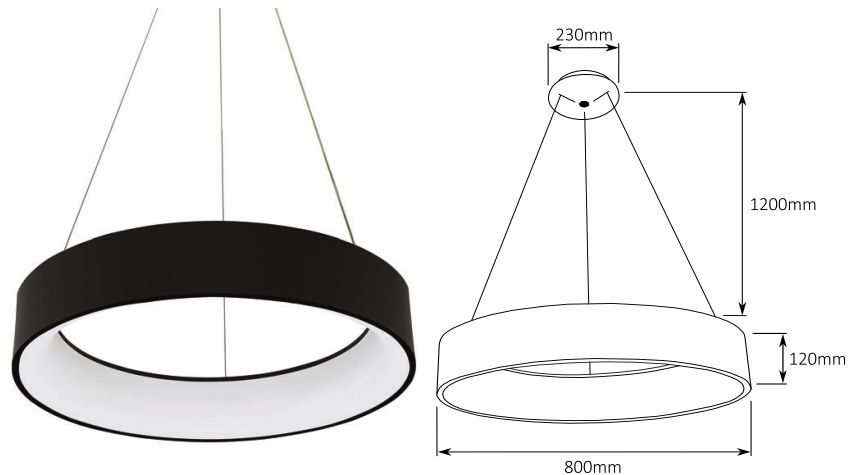

### OPRAWA PULSANO PENDANT 80W

#### DANE TECHNICZNE:

- Napięcie zasilające: 220-240VAC
- Klasa ochrony: I
- Stopień ochrony: IP20
- Zawiera zintegrowane źródło światła: tak
- Moc źródła światła: 80W
- Strumień świetlny: 4480lm
- Współczynnik oddawania barw: CRI Ra>80
- Barwa światła: 3000K
- Żywotność źródła: 25000h
- Kąt świecenia: 110°
- Możliwość ściemniania: nie
- Zawiera zasilacz: tak
- Wysokość zwieszenia: 1200mm
- Do zastosowań: wewnątrz
- Materiał: aluminium
- Miejsce montażu: sufit
- Efektywność energetyczna: G
- Certyfikaty: CE