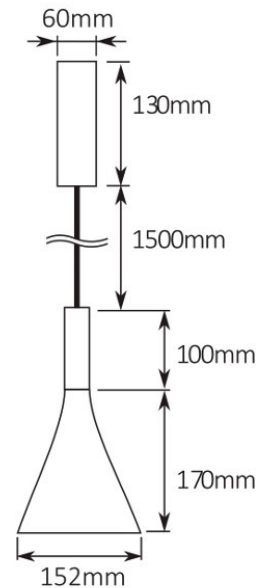

KARTA KATALOGOWA

OPRAWA - PALERMO 7,5W

DANE TECHNICZNE:

- Napięcie zasilające: 220-240VAC
- Klasa ochrony: I
- Stopień ochrony: IP20
- Zawiera zintegrowane źródło światła: tak
- Źródło światła: LED COB
- Moc źródła światła: 7,5W
- Strumień świetlny: 470lm
- Współczynnik oddawania barw: CRI Ra>93
- Barwa światła: 3000K
- Żywotność źródła: 30000h
- Kąt świecenia: 40°
- Możliwość ściemniania: nie
- Zawiera zasilacz: tak
- Wysokość zwieszenia: 1500mm
- Do zastosowań: wewnątrz
- Materiał: metal
- Miejsce montażu: sufit
- Efektywność energetyczna: G
- Certyfikaty: CE

ENERGY	ENERGY
HOLDBOX HB14012 PALERMO	HOLDBOX HB14013 PALERMO
A	A
B	B
C	C
D	D
E	E
F	F
G	G
8 kWh/1000h	8 kWh/1000h
2019/2015	2019/2015

NUMERY KATALOGOWE:

Nr.Art.	Kolor
HB14012	Biały
HB14013	Czarny

Made in PRC