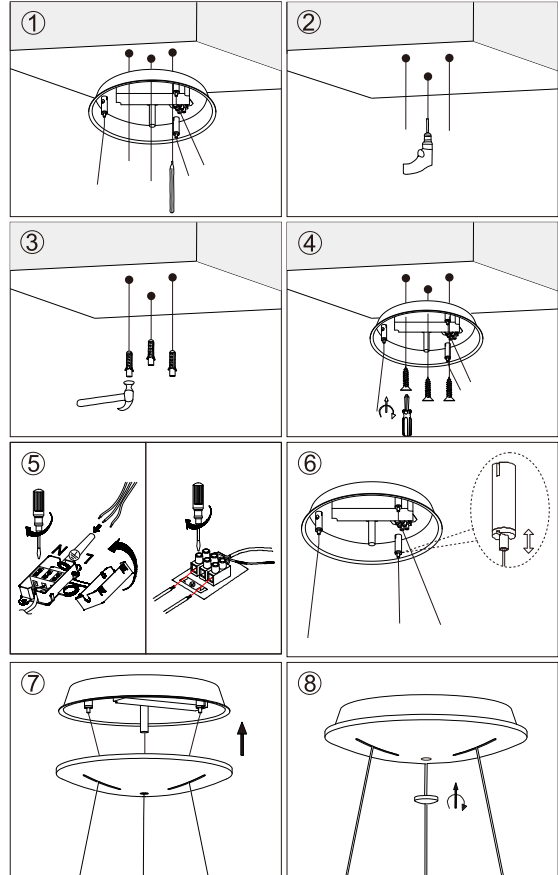

Specyfikacja / Specifications

Model:	PULSANO PENDANT 37W	PULSANO PENDANT 80W
Shape	Round	Round
Power	37W	80W
Input voltage	180-240VAC / 50-60Hz	180-240VAC / 50-60Hz
Lumen output	1750lm	4480lm
Color temp	3000K	3000K
Lifespan	25,000 hours	25,000 hours
Beam angle	110°	110°
Colour	White / Black	White / Black
Dimensions(D*H)	Ø600*120mm	Ø800*120mm

Przed instalacją zawsze wyłącz zasilanie główne

Always turn off main power before installation

Před instalací vždy odpojte přístup napájení

Üzembehelyezés el"ott mindig kapcsolja ki az áramot

Instalacja oprawy powinna być wykonana przez wykwalifikowanego elektryka

Installation should be carried out by your local electrician

Instalace musí být provedena osobou s certifikací v oboru elektro (pracovník dle vyhl. 50/78 Sb. S. § 6,7 a vyšší)

A lámpatest üzembehelyezését képesített villanyszerelő végezze