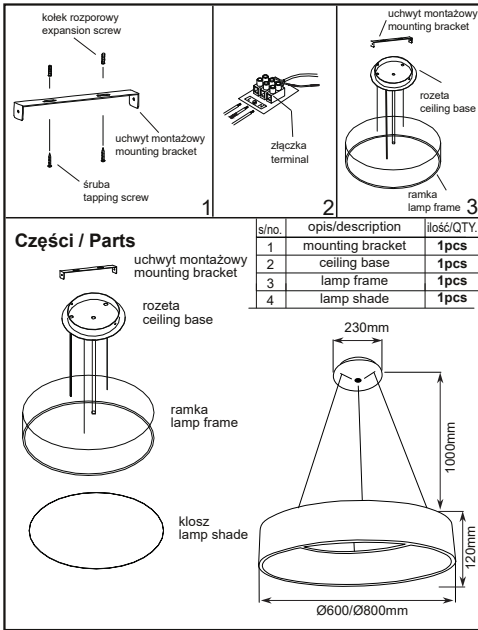

Specyfikacja / Specifications

Model:	PULSANO PENDANT 37W	PULSANO PENDANT 80W
Shape	Round	Round
Power	37W	80W
Input voltage	180-240VAC / 50-60Hz	180-240VAC / 50-60Hz
Lumen output	1750lm	4480lm
Color temp	3000K	3000K
Lifespan	25,000 hours	25,000 hours
Beam angle	110°	110°
Colour	White / Black	White / Black
Dimensions(D*H)	Ø600*120mm	Ø800*120mm

Przed instalacją zawsze wyłącz zasilanie główne

Always turn off main power before installation

Před instalací vždy odpojte přístup napájení

Üzembehelyezés el"ott mindig kapcsolja ki az áramot

Instalacja oprawy powinna być wykonana przez wykwalifikowanego elektryka

Installation should be carried out by your local electrician

Instalace musí být provedena osobou s certifikací v oboru elektro (pracovník dle vyhl. 50/78 Sb. S. § 6,7 a vyšší)

A lámpatest üzembehelyezését képesített villanyszerelő végezze